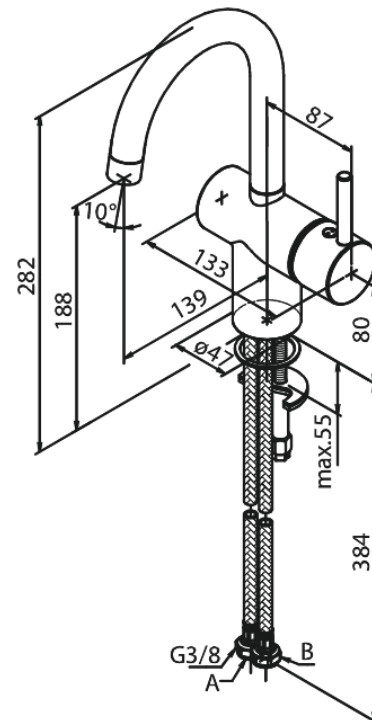

Fonctions techniques

FM Mattsson Nederland BV
Bosuil 10, 3931 GG Woudenberg

+31 (0) 85 - 401 87 80 info@damixa.nl

Pour plus d'informations, visitez <https://damixa.nl>

damixa