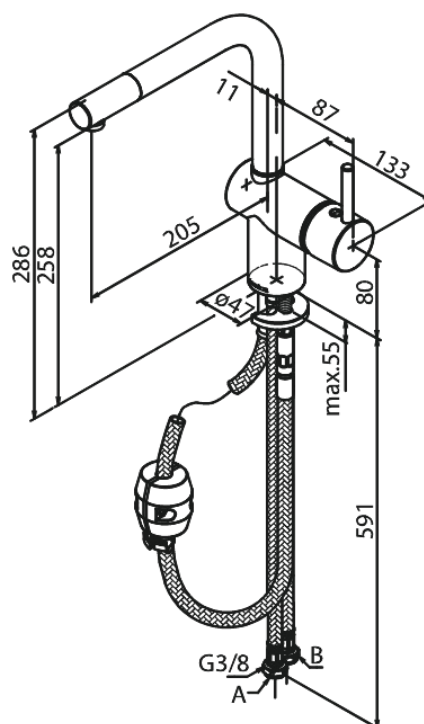

Merkur

Mitigeur évier

Réf. 181210000
Finitions : Chromé
Gammes : Merkur

EAN 5708516736509

Caractéristiques:

1 levier
Limiteur 120°
Cartouche céramique
Cold-Start
Rub-Clean aérateur
Anti-Brûlure
Consommation d'eau max. 11 l/min
Eco-Save économies d'eau