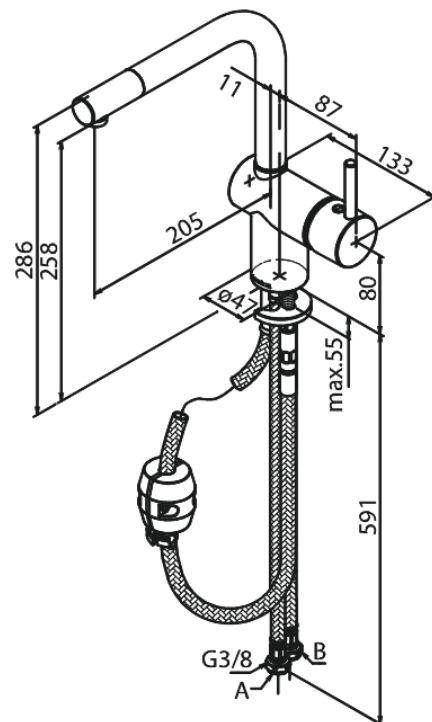

FM Mattsson Nederland BV
Bosuil 10, 3931 GG Woudenberg

+31 (0) 85 - 401 87 80 info@damixa.nl

Pour plus d'informations, visitez <https://damixa.nl>

damixa