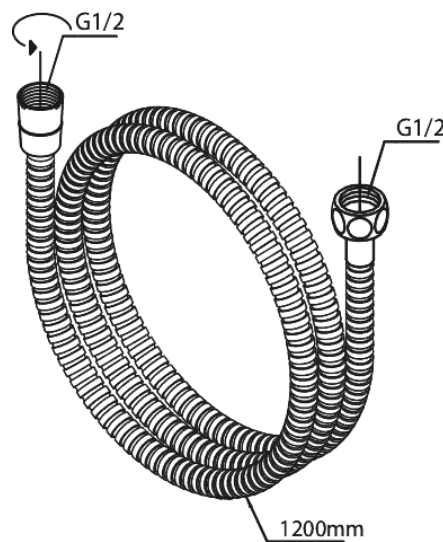

Merkur

Tube Set de bain

Réf. 765278800
Finitions : Bronze brossé
Gammes : Merkur

EAN 5708516855552

Caractéristiques:

Consommation d'eau max. 9 l/min
1 jet

Fonctions techniques

FM Mattsson Nederland BV
Bosuil 10, 3931 GG Woudenberg

+31 (0) 85 - 401 87 80 info@damixa.nl

Pour plus d'informations, visitez <https://damixa.nl>

damixa