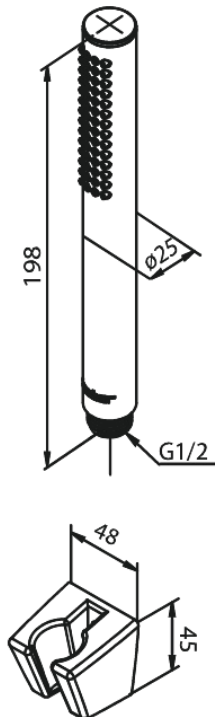

Merkur

Tube Set de bain

Réf. 765278800
Finitions : Bronze brossé
Gammes : Merkur

EAN 5708516855552

Caractéristiques:

Consommation d'eau max. 9 l/min
1 jet

Fonctions techniques

FM Mattsson Nederland BV
Bosuil 10, 3931 GG Woudenberg

+31 (0) 85 - 401 87 80 info@damixa.nl

Pour plus d'informations, visitez <https://damixa.nl>

damixa