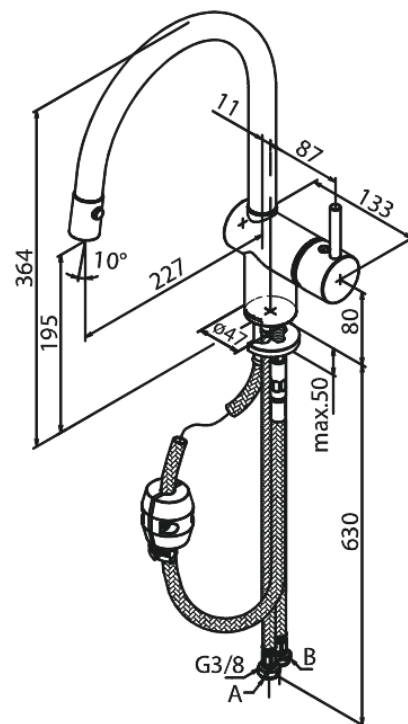

Fonctions techniques

FM Mattsson Nederland BV
Bosuil 10, 3931 GG Woudenberg

+31 (0) 85 - 401 87 80 info@damixa.nl

Pour plus d'informations, visitez <https://damixa.nl>

damixa