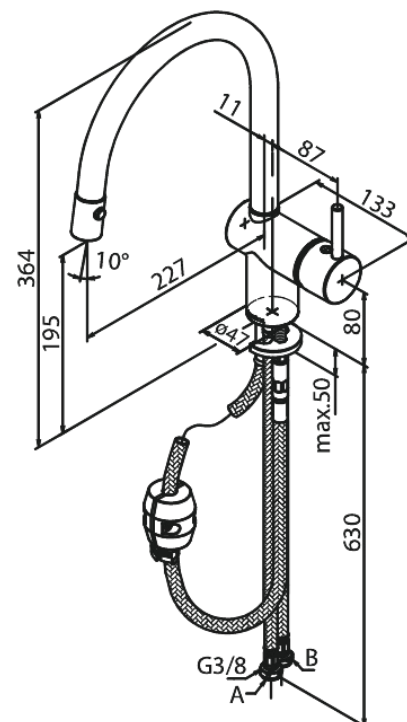

Merkur

Mitigeur évier

Réf. 181200000
Finitions : Chromé
Gammes : Merkur

EAN 5708516733676

Caractéristiques:

- 1 levier
- Limiteur 120°
- Cartouche céramique
- Cold-Start
- Rub-Clean aérateur
- Anti-Brûlure
- Consommation d'eau max. 11 l/min
- Eco-Save économies d'eau
- Douchette extractible