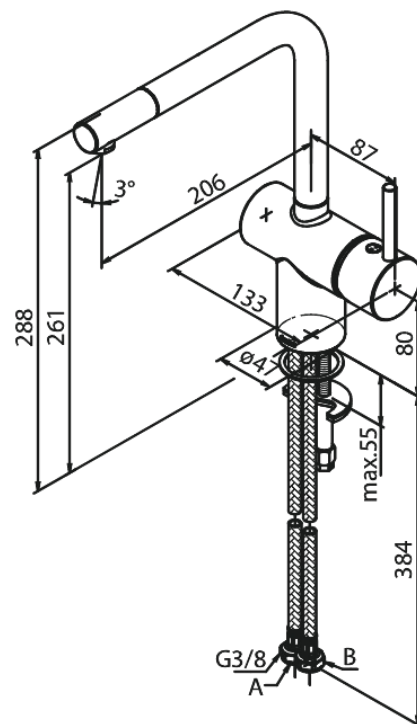

Fonctions techniques

FM Mattsson Nederland BV
Bosuil 10, 3931 GG Woudenberg

+31 (0) 85 - 401 87 80 info@damixa.nl

Pour plus d'informations, visitez <https://damixa.nl>

damixa