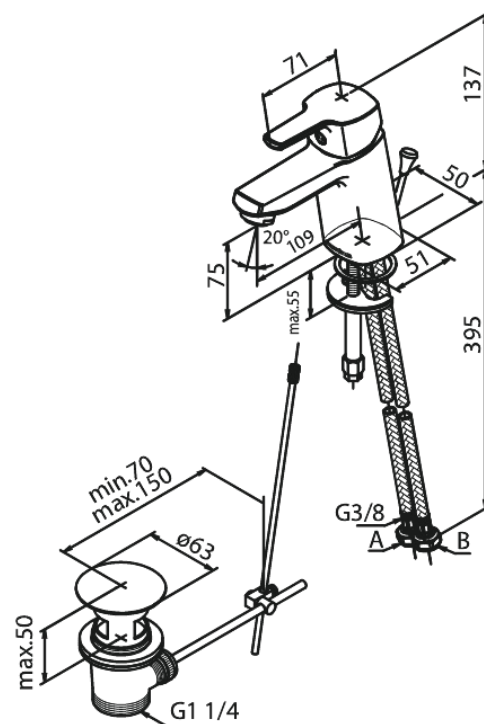

Fonctions techniques

FM Mattsson Nederland BV
Bosuil 10, 3931 GG Woudenberg

+31 (0) 85 - 401 87 80 info@damixa.nl

Pour plus d'informations, visitez <https://damixa.nl>

damixa