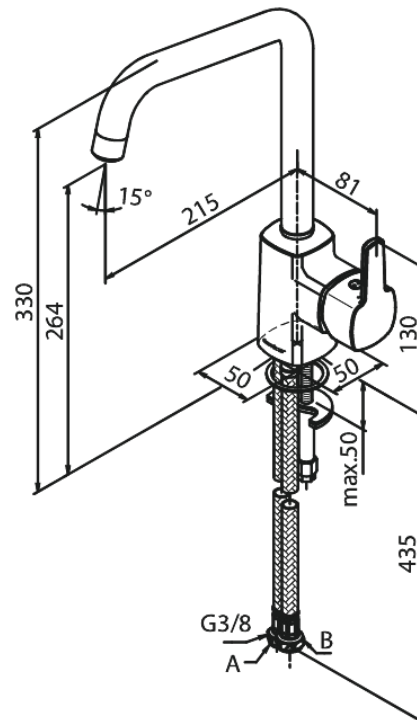

Fonctions techniques

FM Mattsson Nederland BV
Bosuil 10, 3931 GG Woudenberg

+31 (0) 85 - 401 87 80 info@damixa.nl

Pour plus d'informations, visitez <https://damixa.nl>

damixa