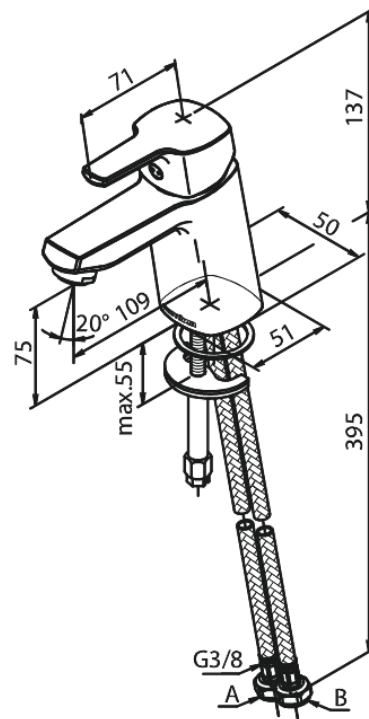

Fonctions techniques

FM Mattsson Nederland BV
Bosuil 10, 3931 GG Woudenberg

+31 (0) 85 - 401 87 80 info@damixa.nl

Pour plus d'informations, visitez <https://damixa.nl>

damixa