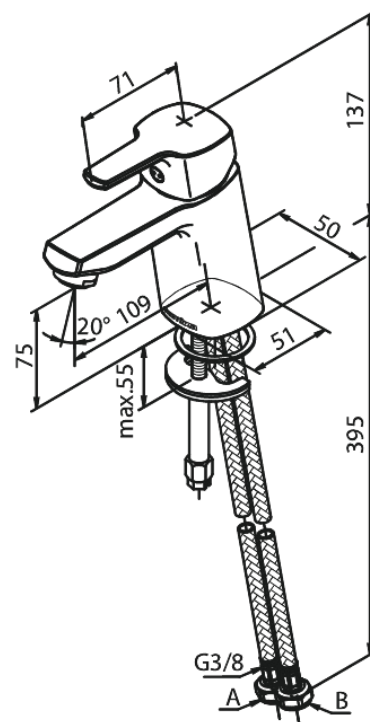

Fonctions techniques

FM Mattsson Nederland BV
Bosuil 10, 3931 GG Woudenberg

+31 (0) 85 - 401 87 80 info@damixa.nl

Pour plus d'informations, visitez <https://damixa.nl>

damixa