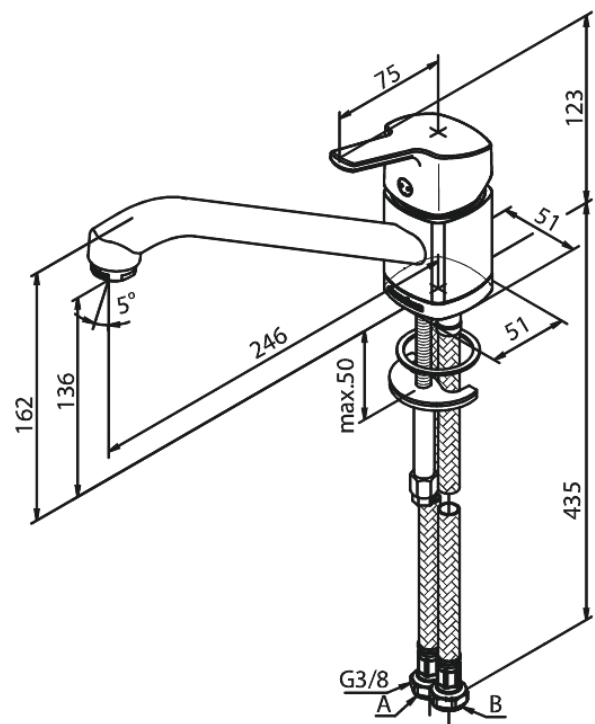

Fonctions techniques

FM Mattsson Nederland BV
Bosuil 10, 3931 GG Woudenberg

+31 (0) 85 - 401 87 80 info@damixa.nl

Pour plus d'informations, visitez <https://damixa.nl>

damixa