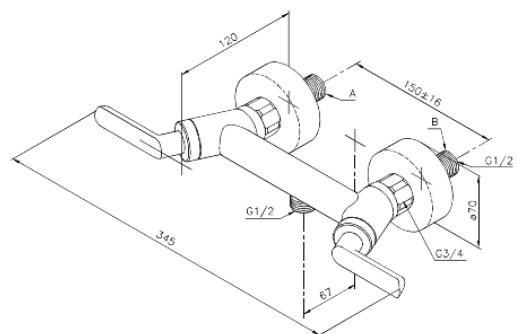

FM Mattsson Nederland BV
Bosuil 10, 3931 GG Woudenberg

+31 (0) 85 - 401 87 80 info@damixa.nl

Pour plus d'informations, visitez <https://damixa.nl>

damixa