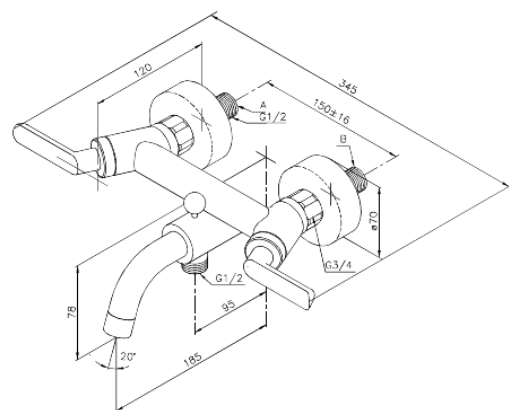

FM Mattsson Nederland BV
Bosuil 10, 3931 GG Woudenberg

+31 (0) 85 - 401 87 80 info@damixa.nl

Pour plus d'informations, visitez <https://damixa.nl>

damixa