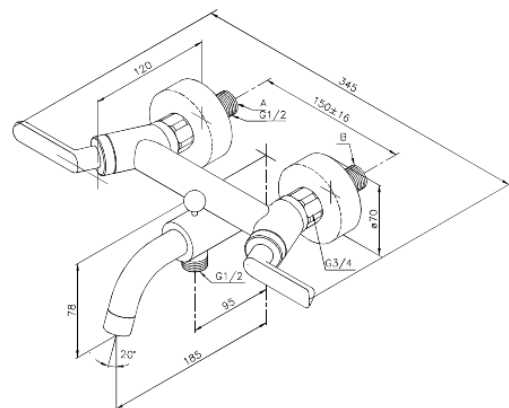

FM Mattsson Nederland BV
Bosuil 10, 3931 GG Woudenberg

+31 (0) 85 - 401 87 80 info@damixa.nl

Pour plus d'informations, visitez <https://damixa.nl>

damixa