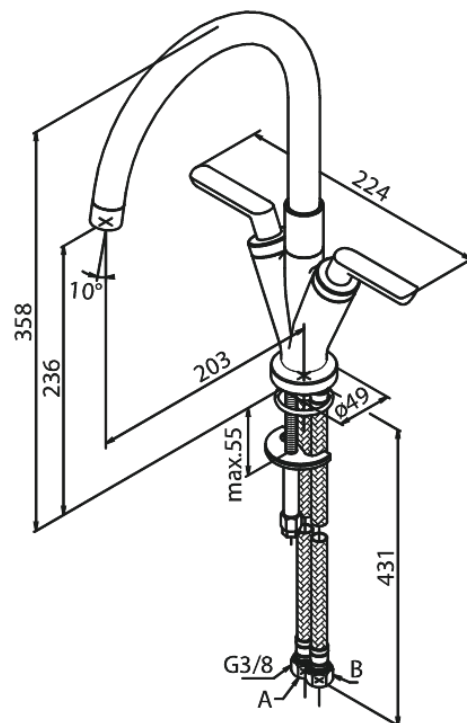

FM Mattsson Nederland BV
Bosuil 10, 3931 GG Woudenberg

+31 (0) 85 - 401 87 80 info@damixa.nl

Pour plus d'informations, visitez <https://damixa.nl>

damixa