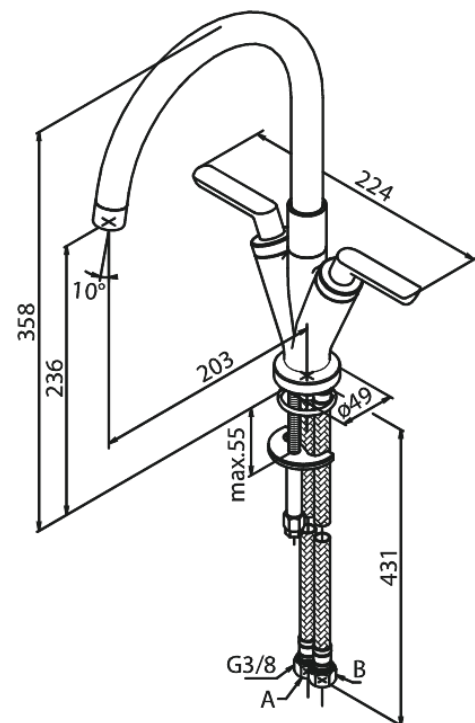

FM Mattsson Nederland BV
Bosuil 10, 3931 GG Woudenberg

+31 (0) 85 - 401 87 80 info@damixa.nl

Pour plus d'informations, visitez <https://damixa.nl>

damixa