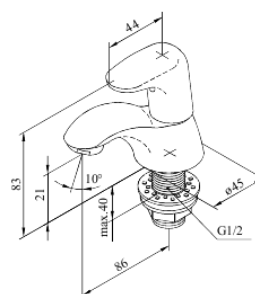

Jupiter

Robinet lave mains

N° d'article : 158300000
Finitions : Chromé
Gammes : Jupiter

Code EAN : 5708516560883

Caractéristiques:

1 levier
Pièce supérieure en céramique

FM Mattsson Nederland BV
Bosuil 10, 3931 GG Woudenberg