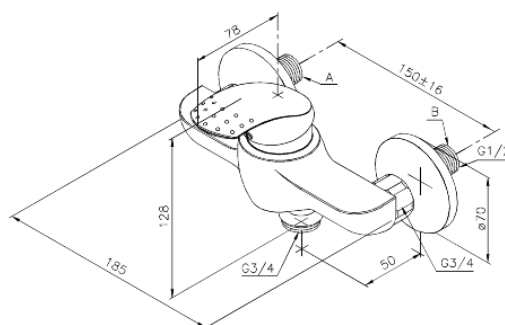

FM Mattsson Nederland BV
Bosuil 10, 3931 GG Woudenberg

+31 (0) 85 - 401 87 80 info@damixa.nl

Pour plus d'informations, visitez <https://damixa.nl>

damixa