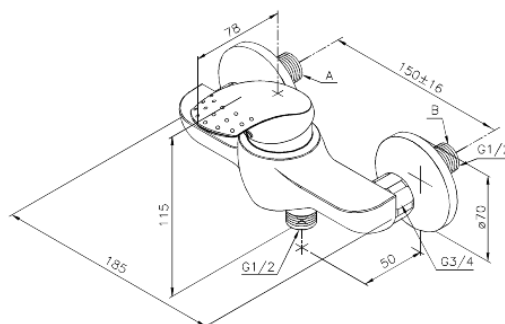

FM Mattsson Nederland BV
Bosuil 10, 3931 GG Woudenberg

+31 (0) 85 - 401 87 80 info@damixa.nl

Pour plus d'informations, visitez <https://damixa.nl>

damixa