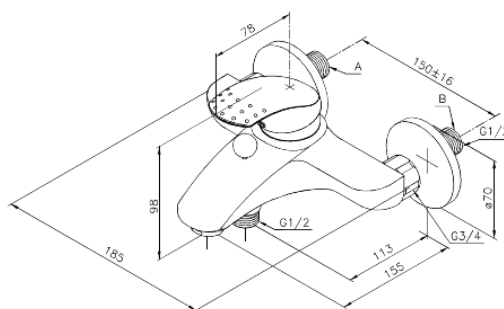

FM Mattsson Nederland BV
Bosuil 10, 3931 GG Woudenberg

+31 (0) 85 - 401 87 80 info@damixa.nl

Pour plus d'informations, visitez <https://damixa.nl>

damixa