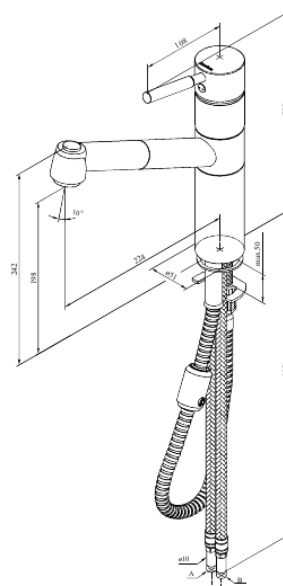

Fonctions techniques

FM Mattsson Nederland BV
Bosuil 10, 3931 GG Woudenberg

+31 (0) 85 - 401 87 80 info@damixa.nl

Pour plus d'informations, visitez <https://damixa.nl>

damixa