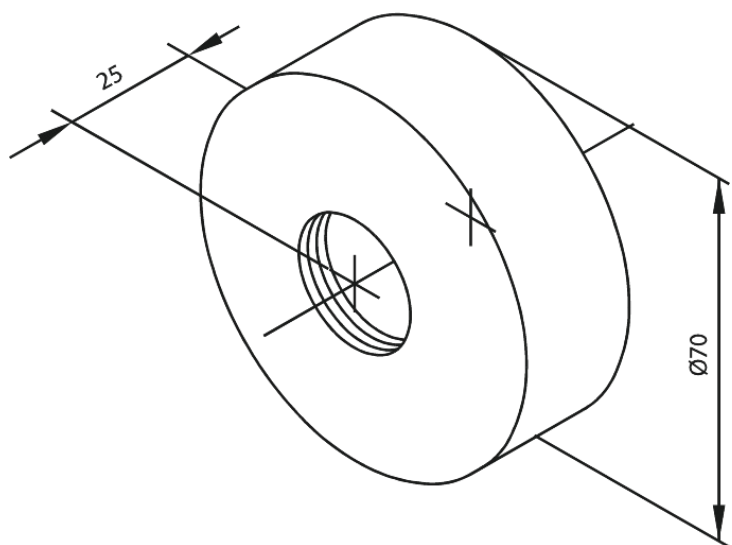

Douche Toebehoren

Rosaces 3/4" (kit)

N° d'article : 136430000
Finitions : Chromé
Gammes : Douche Toebehoren

Code EAN : 5708516338291

FM Mattsson Nederland BV
Bosuil 10, 3931 GG Woudenberg

+31 (0) 85 - 401 87 80 info@damixa.nl