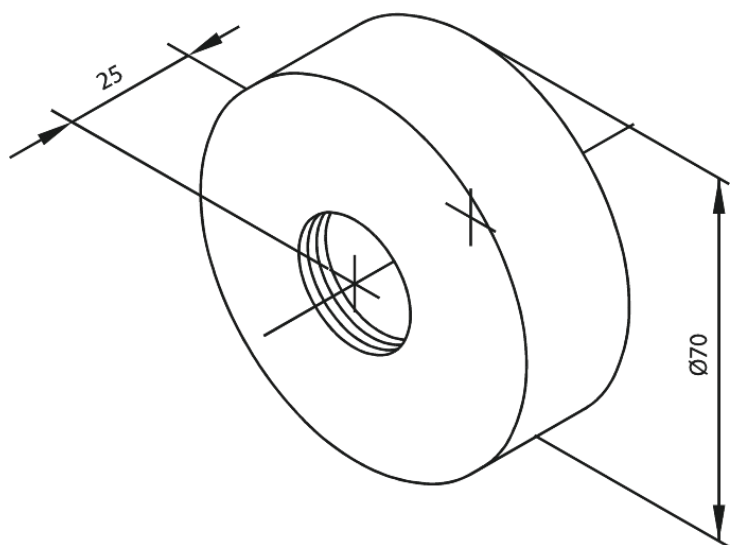

# Rosaces 3/4" (kit)

**N° d'article :** 136430000  
**Finitions :** Chromé  
**Gammes :** Douche Toebehoren

**Code EAN :** 5708516338291

FM Mattsson Nederland BV  
Bosuil 10, 3931 GG Woudenberg

+31 (0) 85 - 401 87 80 [info@damixa.nl](mailto:info@damixa.nl)