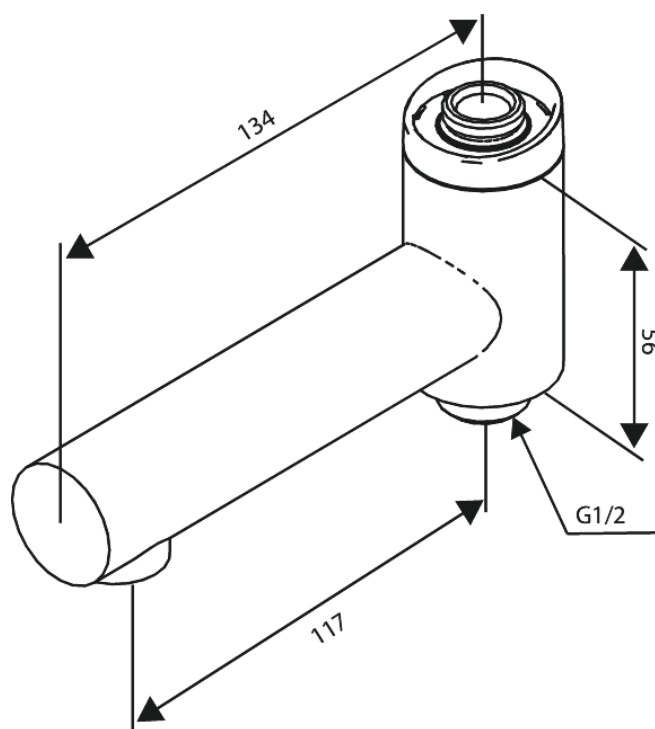

Iris

Mitigeur Bec

N° d'article : 914848700
Finitions : Cuivre mat
Gammes : Iris

Code EAN : 5708516852339

Caractéristiques:

Inverseur intégré

FM Mattsson Nederland BV
Bosuil 10, 3931 GG Woudenberg

+31 (0) 85 - 401 87 80 info@damixa.nl