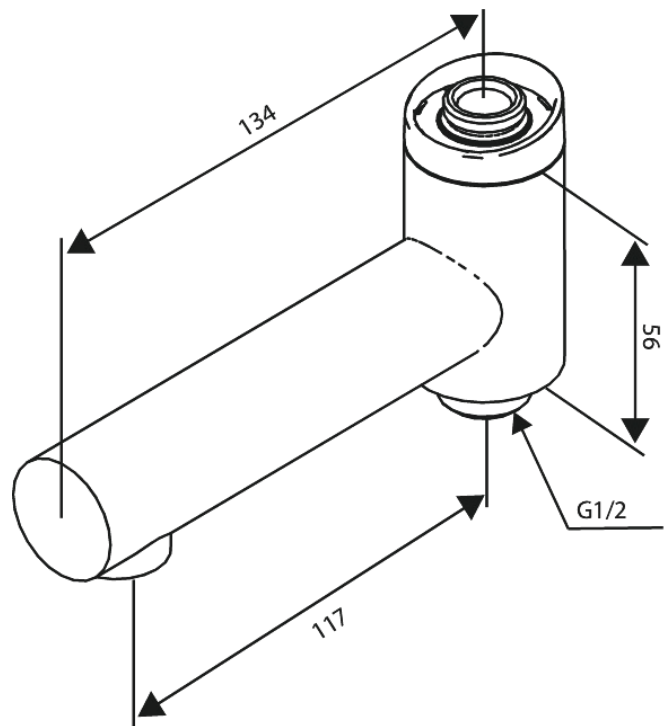

Iris

Mitigeur Bec

N° d'article : 914844600
Finitions : Acier
Gammes : Iris

Code EAN : 5708516852292

Caractéristiques:

Inverseur intégré

FM Mattsson Nederland BV
Bosuil 10, 3931 GG Woudenberg

+31 (0) 85 - 401 87 80 info@damixa.nl