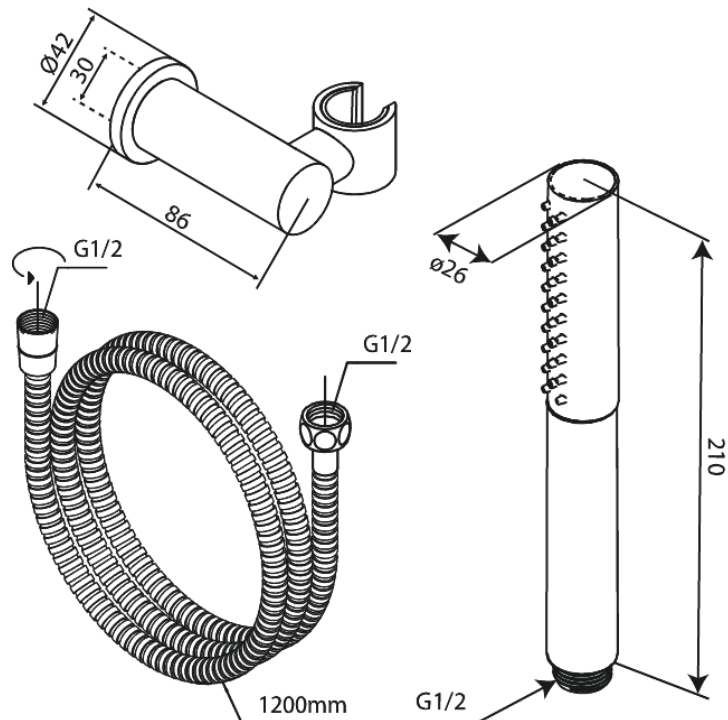

Iris

Ensemble douchette

N° d'article : 913805500
Finitions : Graphite
Gammes : Iris

Code EAN : 5708516852124

Caractéristiques:

Consommation d'eau max. 6 l/min
3 jets
Support mural réglable

Fonctions techniques