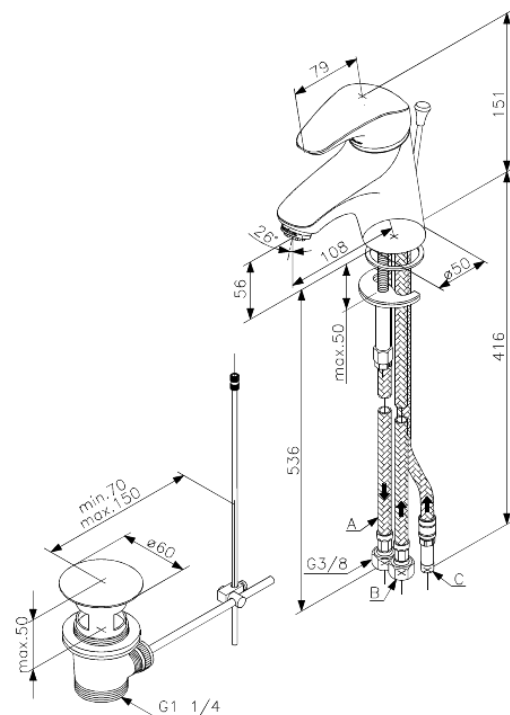

Space

Mitigeur lavabo

N° d'article : 108230000
Finitions : Chromé
Gammes : Space

Code EAN : 5708516720126

Caractéristiques:

1 levier
Cartouche céramique
Avec vidage à tirette
Basse pression

Fonctions techniques