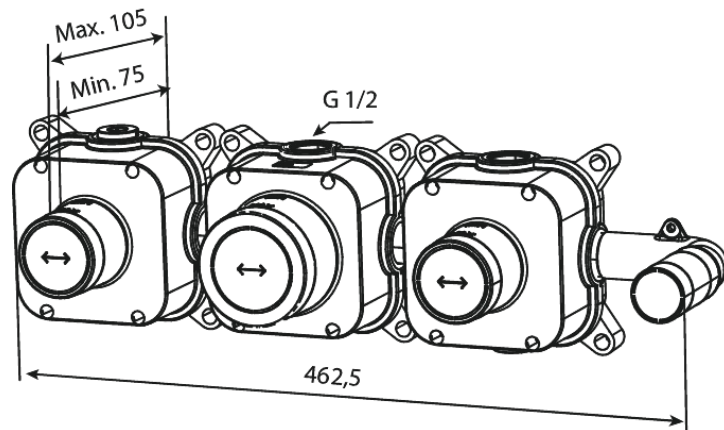

FM Mattsson Nederland BV
Bosuil 10, 3931 GG Woudenberg

+31 (0) 85 - 401 87 80 info@damixa.nl

Pour plus d'informations, visitez <https://damixa.nl>

damixa