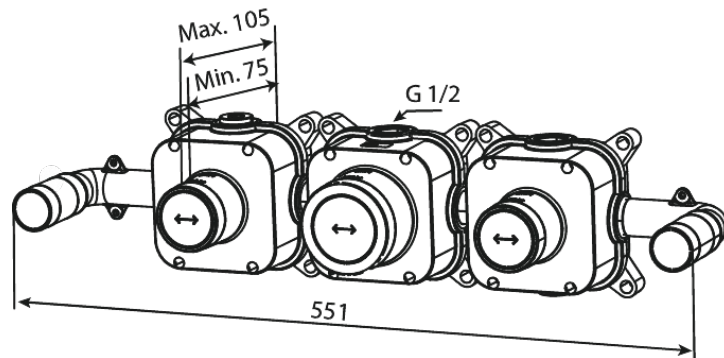

FM Mattsson Nederland BV
Bosuil 10, 3931 GG Woudenberg

+31 (0) 85 - 401 87 80 info@damixa.nl

Pour plus d'informations, visitez <https://damixa.nl>

damixa