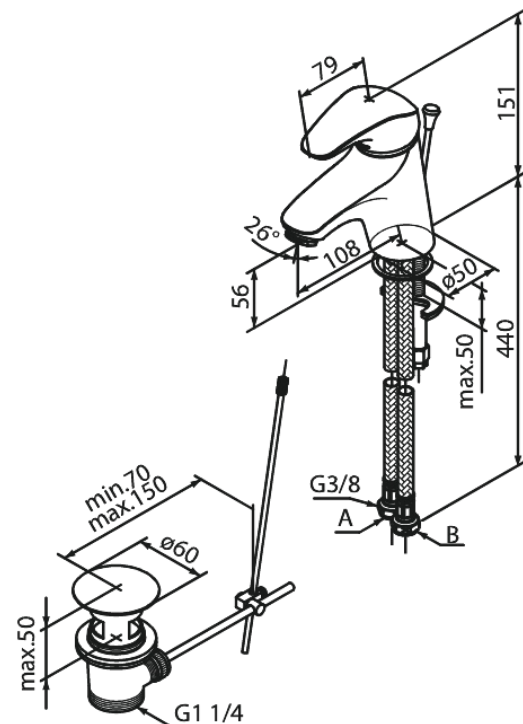

Fonctions techniques

FM Mattsson Nederland BV
Bosuil 10, 3931 GG Woudenberg

+31 (0) 85 - 401 87 80 info@damixa.nl

Pour plus d'informations, visitez <https://damixa.nl>

damixa