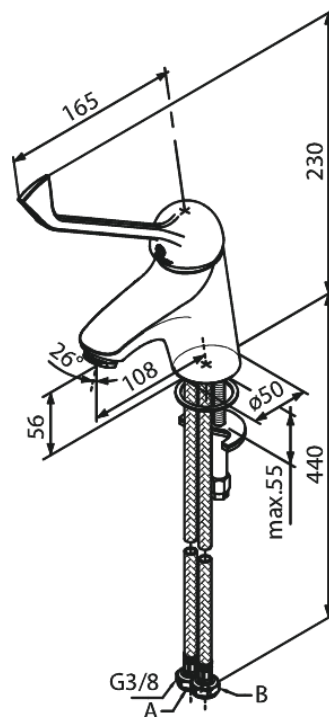

FM Mattsson Nederland BV
Bosuil 10, 3931 GG Woudenberg

+31 (0) 85 - 401 87 80 info@damixa.nl

Pour plus d'informations, visitez <https://damixa.nl>

damixa