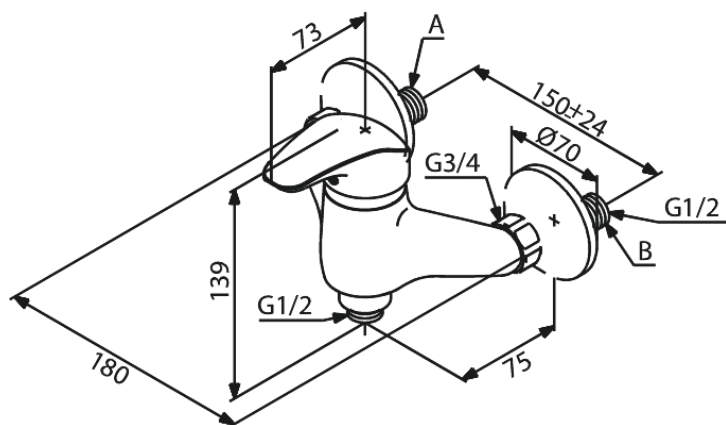

Fonctions techniques

FM Mattsson Nederland BV
Bosuil 10, 3931 GG Woudenberg

+31 (0) 85 - 401 87 80 info@damixa.nl

Pour plus d'informations, visitez <https://damixa.nl>

damixa