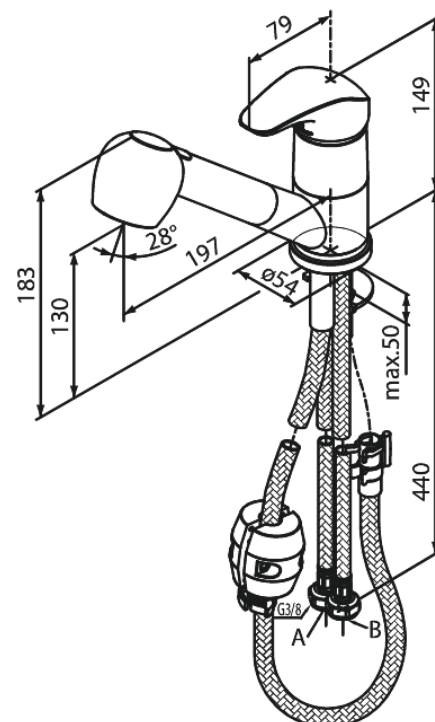

Fonctions techniques

FM Mattsson Nederland BV
Bosuil 10, 3931 GG Woudenberg

+31 (0) 85 - 401 87 80 info@damixa.nl

Pour plus d'informations, visitez <https://damixa.nl>

damixa