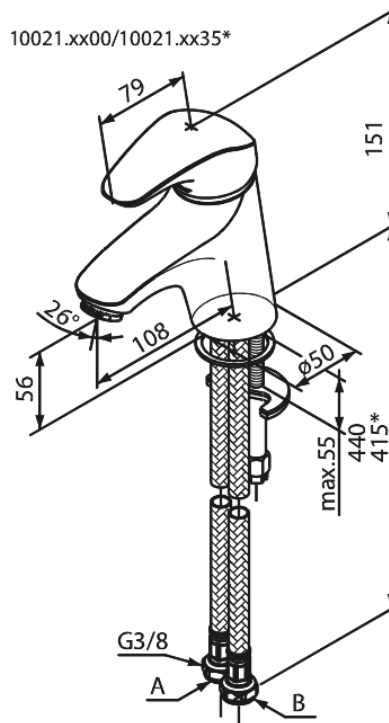

Fonctions techniques

10021.xx00/10021.xx35*

FM Mattsson Nederland BV
Bosuil 10, 3931 GG Woudenberg

+31 (0) 85 - 401 87 80 info@damixa.nl

Pour plus d'informations, visitez <https://damixa.nl>

damixa