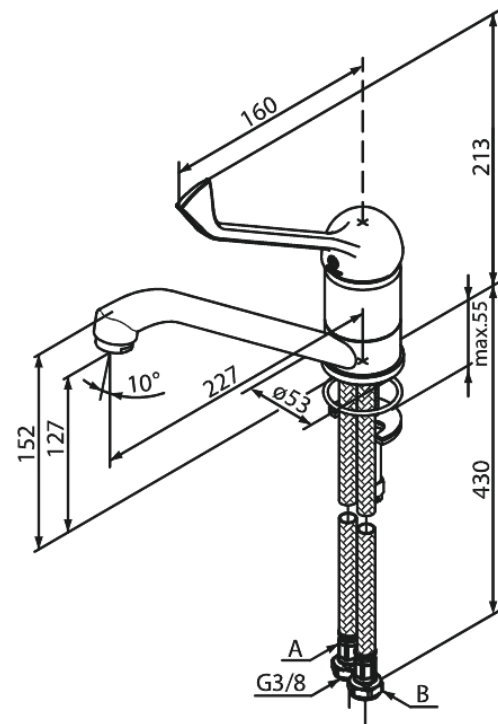

FM Mattsson Nederland BV
Bosuil 10, 3931 GG Woudenberg

+31 (0) 85 - 401 87 80 info@damixa.nl

Pour plus d'informations, visitez <https://damixa.nl>

damixa