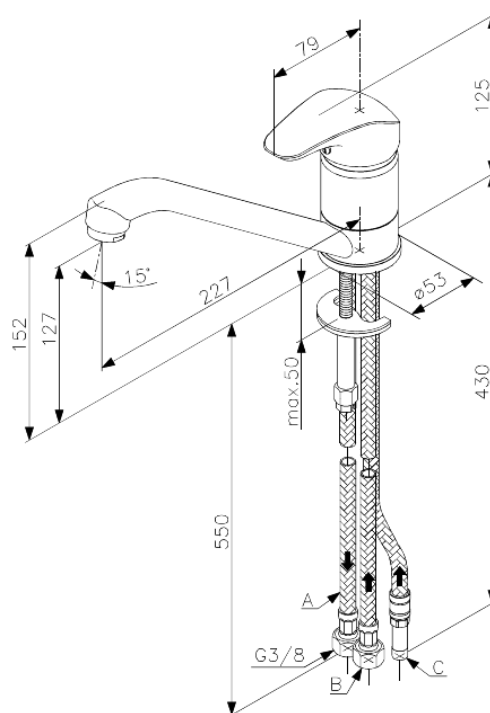

Fonctions techniques

FM Mattsson Nederland BV
Bosuil 10, 3931 GG Woudenberg

+31 (0) 85 - 401 87 80 info@damixa.nl

Pour plus d'informations, visitez <https://damixa.nl>

damixa