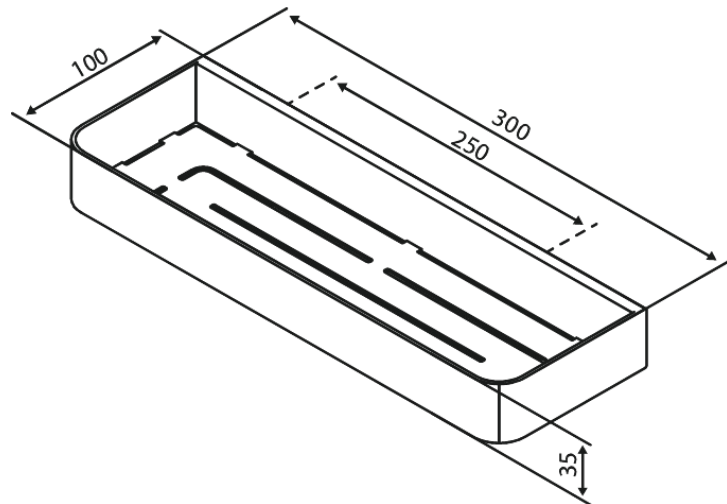

Zen

Étagère de douche

N° d'article : 487440000
Finitions : Chromé
Gammes : Zen

Code EAN : 5708516850311

Caractéristiques:

Installation flexible – colle ou vis
Amovible pour le nettoyage

FM Mattsson Nederland BV
Bosuil 10, 3931 GG Woudenberg