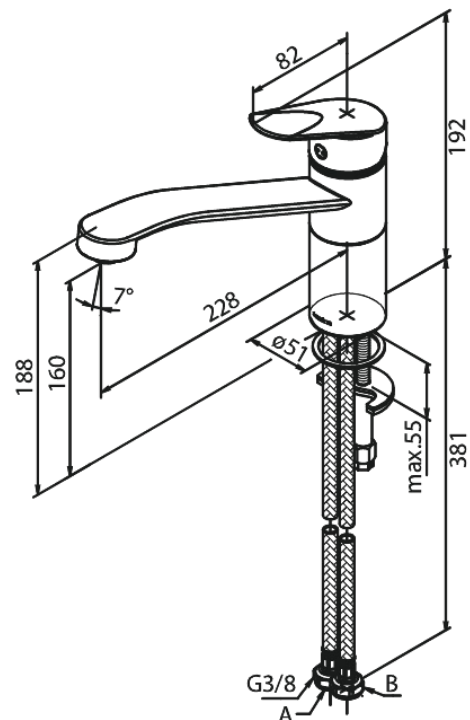

FM Mattsson Nederland BV
Bosuil 10, 3931 GG Woudenberg

+31 (0) 85 - 401 87 80 info@damixa.nl

Pour plus d'informations, visitez <https://damixa.nl>

damixa