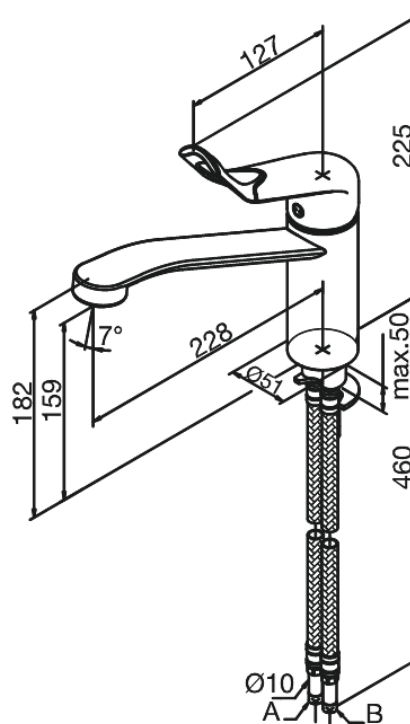

Fonctions techniques

FM Mattsson Nederland BV
Bosuil 10, 3931 GG Woudenberg

+31 (0) 85 - 401 87 80 info@damixa.nl

Pour plus d'informations, visitez <https://damixa.nl>

damixa