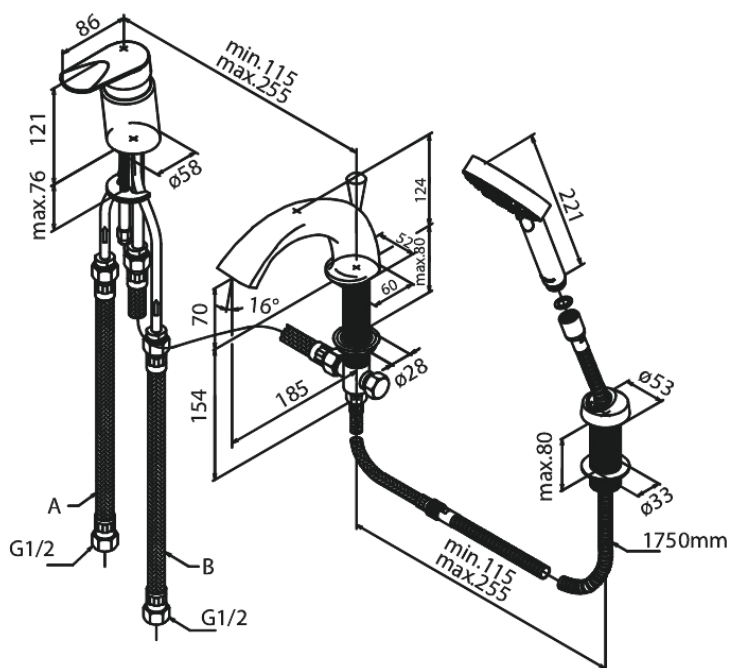

Fonctions techniques

FM Mattsson Nederland BV
Bosuil 10, 3931 GG Woudenberg

+31 (0) 85 - 401 87 80 info@damixa.nl

Pour plus d'informations, visitez <https://damixa.nl>

damixa