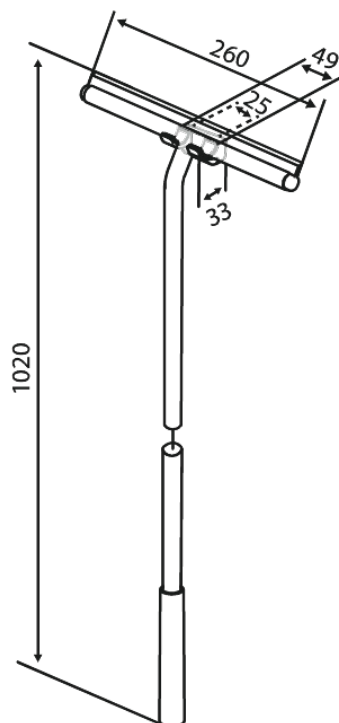

Zen

Raclette de douche avec support et manche long (1020 mm)

N° d'article : 487538700
Finitions : Cuivre mat
Gammes : Zen

Code EAN : 5708516849018

Caractéristiques:

Installation flexible – colle ou vis
Lame de raclette remplaçable
Lame de raclette supplémentaire incluse
Support mural assorti inclus