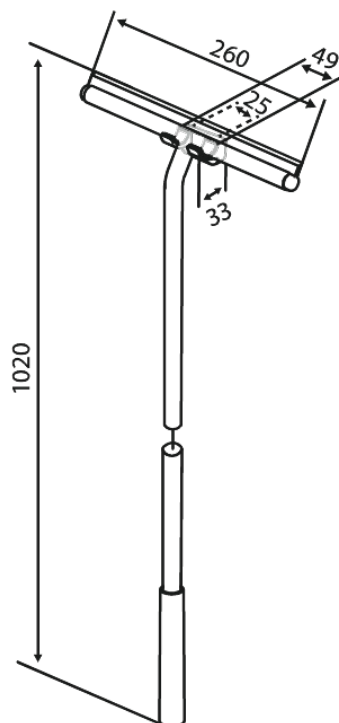

Zen

Raclette de douche avec support et manche long (1020 mm)

N° d'article : 487536100
Finitions : Noir mat
Gammes : Zen

Code EAN : 5708516848998

Caractéristiques:

Installation flexible – colle ou vis
Lame de raclette remplaçable
Lame de raclette supplémentaire incluse
Support mural assorti inclus