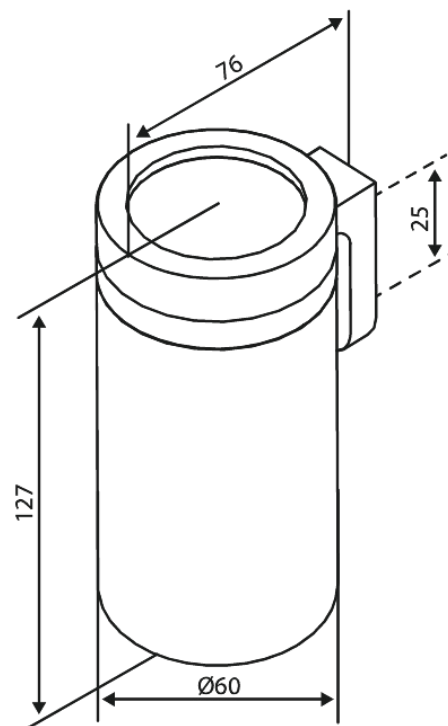

Zen

Gobelet porte-brosse à dents avec support

N° d'article : 487508800
Finitions : Bronze brossé
Gammes : Zen

Code EAN : 5708516848813

Caractéristiques:

Installation flexible – colle ou vis
Récipient intérieur amovible
Mural ou autoportant

FM Mattsson Nederland BV
Bosuil 10, 3931 GG Woudenberg

+31 (0) 85 - 401 87 80 info@damixa.nl

Pour plus d'informations, visitez <https://damixa.nl>

damixa