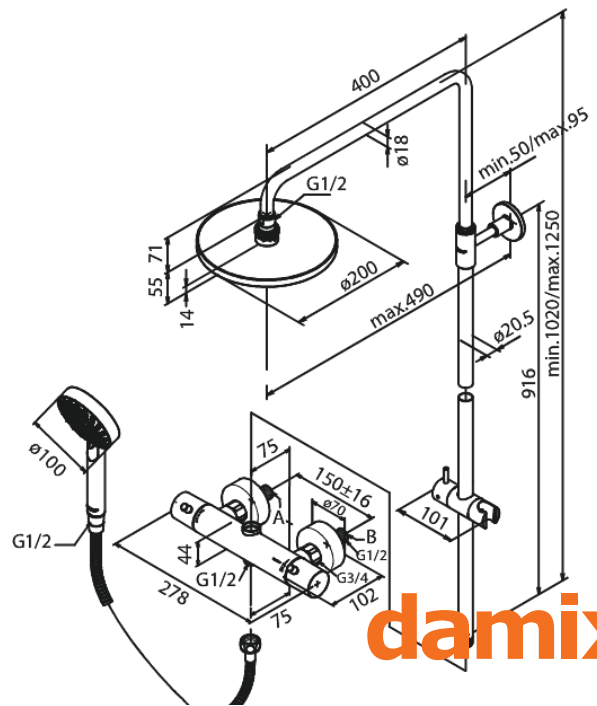

Fonctions techniques

FM Mattsson Nederland BV
Bosuil 10, 3931 GG Woudenberg

+31 (0) 85 - 401 87 80 info@damixa.nl

Pour plus d'informations, visitez <https://damixa.nl>

damixa