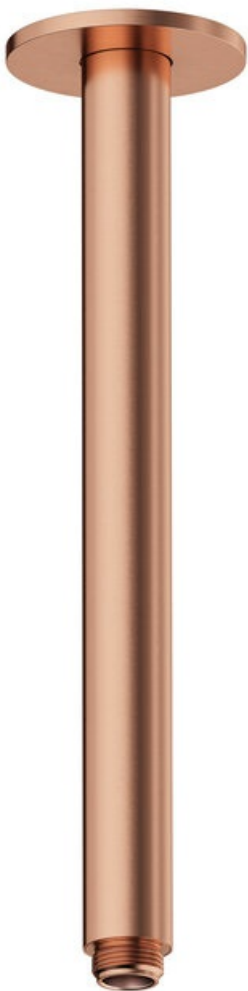

Inbouw

Bras - plafond

N° d'article : 766088700

Code EAN : 5708516847793

Finitions :

Gammes : Inbouw

FM Mattsson Nederland BV
Bosuil 10, 3931 GG Woudenberg

+31 (0) 85 - 401 87 80 info@damixa.nl