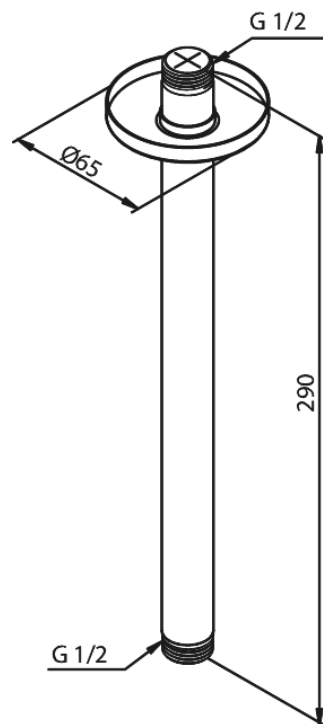

Inbouw

Bras - plafond

N° d'article : 766088700

Code EAN : 5708516847793

Finitions :

Gammes : Inbouw

FM Mattsson Nederland BV
Bosuil 10, 3931 GG Woudenberg

+31 (0) 85 - 401 87 80 info@damixa.nl