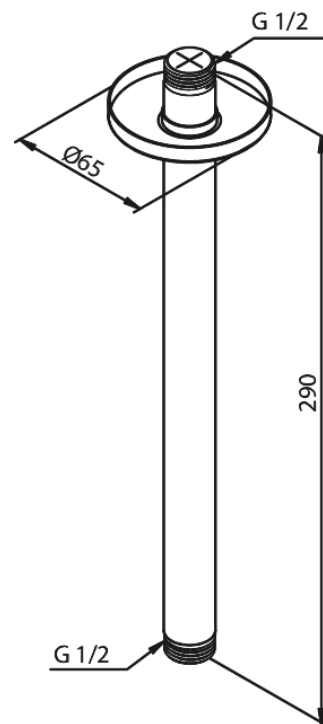

Inbouw

Bras - plafond

N° d'article : 766087900
Finitions : Laiton mat PVD
Gammes : Inbouw

Code EAN : 5708516847786

FM Mattsson Nederland BV
Bosuil 10, 3931 GG Woudenberg

+31 (0) 85 - 401 87 80 info@damixa.nl