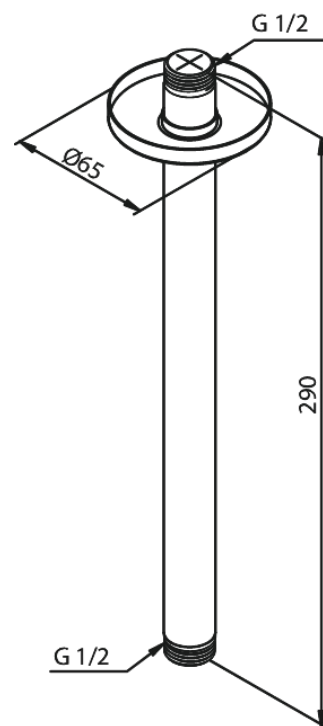

Inbouw

Bras - plafond

N° d'article : 766087700
Finitions : Laiton poli PVD
Gammes : Inbouw

Code EAN : 5708516847779

FM Mattsson Nederland BV
Bosuil 10, 3931 GG Woudenberg

+31 (0) 85 - 401 87 80 info@damixa.nl