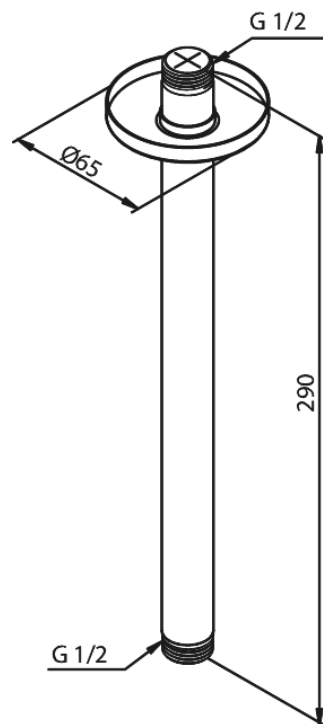

Inbouw

Bras - plafond

N° d'article : 766086100

Code EAN : 5708516847762

Finitions :

Gammes : Inbouw

FM Mattsson Nederland BV
Bosuil 10, 3931 GG Woudenberg

+31 (0) 85 - 401 87 80 info@damixa.nl