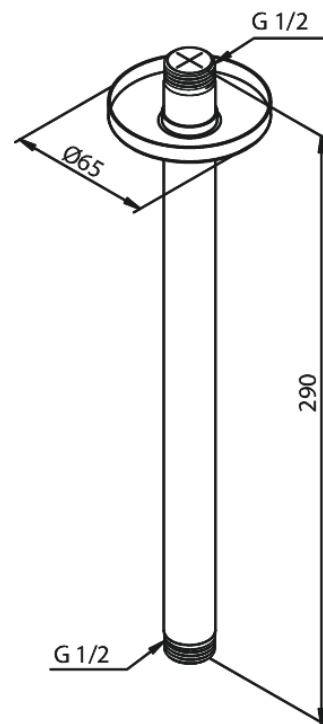

Inbouw

Bras - plafond

N° d'article : 766085500
Finitions : Graphite PVD
Gammes : Inbouw

Code EAN : 5708516847755

FM Mattsson Nederland BV
Bosuil 10, 3931 GG Woudenberg

+31 (0) 85 - 401 87 80 info@damixa.nl