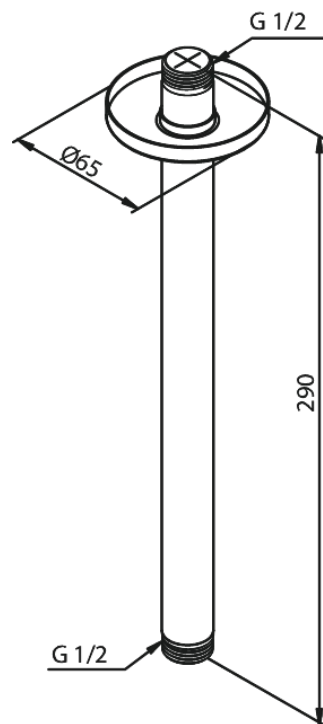

# Bras - plafond

N° d'article : 766084600  
Finitions : Acier PVD  
Gammes : Inbouw

Code EAN : 5708516847748

FM Mattsson Nederland BV  
Bosuil 10, 3931 GG Woudenberg

+31 (0) 85 - 401 87 80 info@damixa.nl

Pour plus d'informations, visitez <https://damixa.nl>