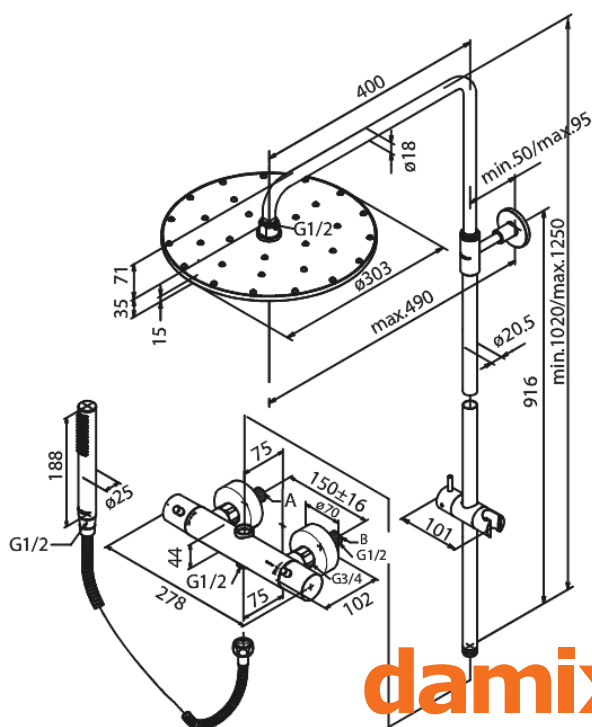

Fonctions techniques

FM Mattsson Nederland BV
Bosuil 10, 3931 GG Woudenberg

+31 (0) 85 - 401 87 80 info@damixa.nl

Pour plus d'informations, visitez <https://damixa.nl>

damixa