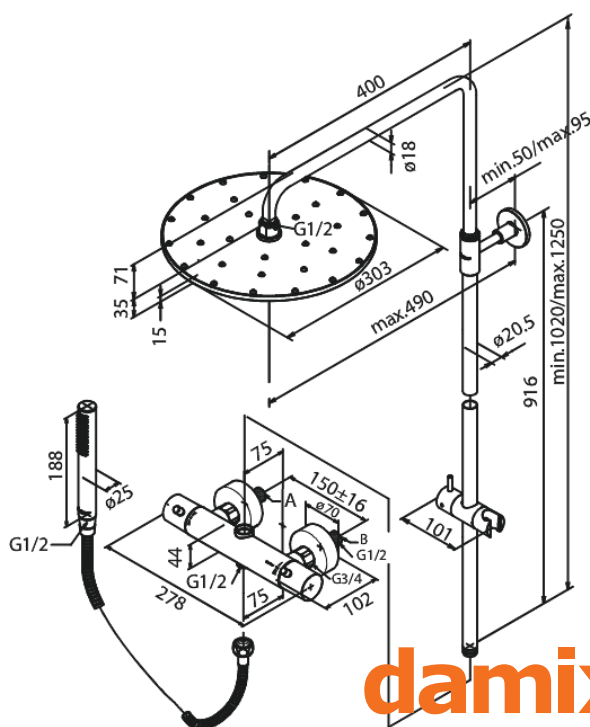

Fonctions techniques

FM Mattsson Nederland BV
Bosuil 10, 3931 GG Woudenberg

+31 (0) 85 - 401 87 80 info@damixa.nl

Pour plus d'informations, visitez <https://damixa.nl>

damixa