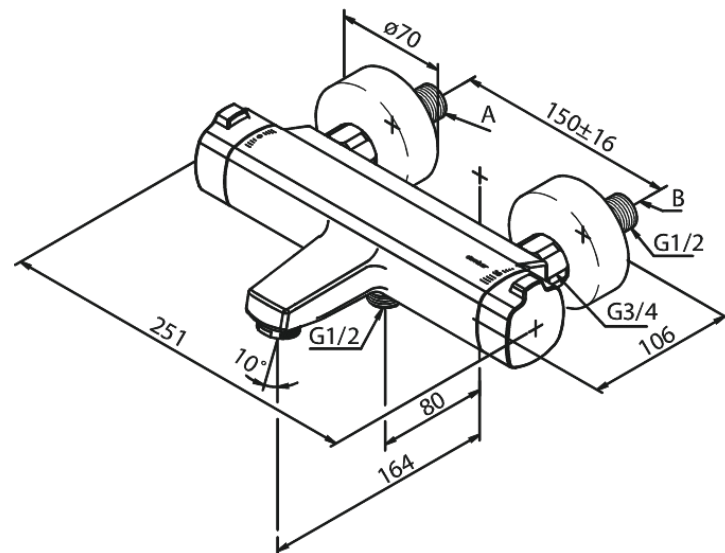

FM Mattsson Nederland BV
Bosuil 10, 3931 GG Woudenberg

+31 (0) 85 - 401 87 80 info@damixa.nl

Pour plus d'informations, visitez <https://damixa.nl>

damixa