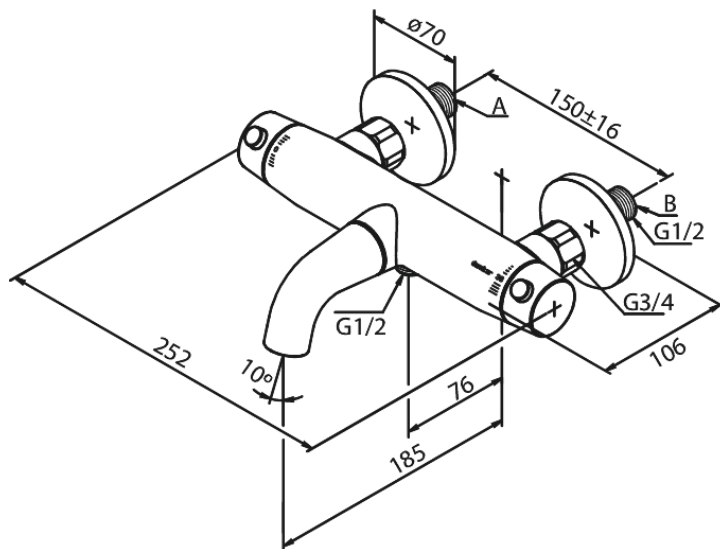

Fonctions techniques

FM Mattsson Nederland BV
Bosuil 10, 3931 GG Woudenberg

+31 (0) 85 - 401 87 80 info@damixa.nl

Pour plus d'informations, visitez <https://damixa.nl>

damixa