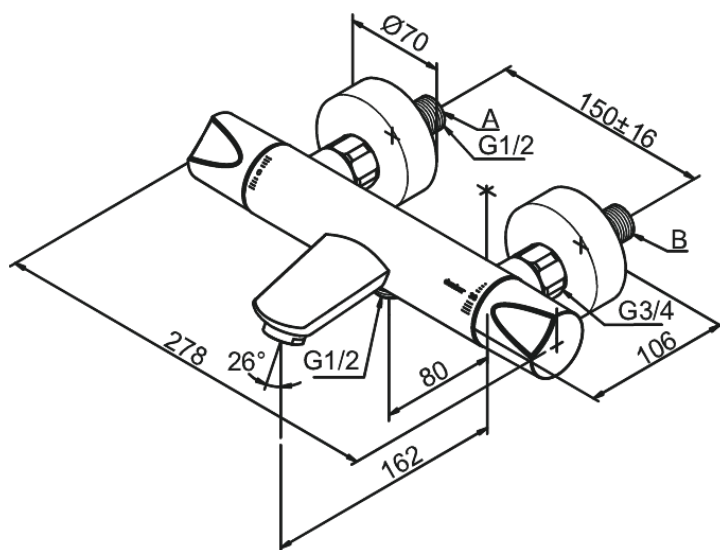

Fonctions techniques

FM Mattsson Nederland BV
Bosuil 10, 3931 GG Woudenberg

+31 (0) 85 - 401 87 80 info@damixa.nl

Pour plus d'informations, visitez <https://damixa.nl>

damixa