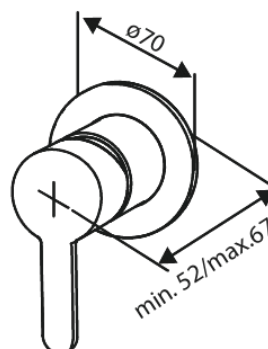

FM Mattsson Nederland BV
Bosuil 10, 3931 GG Woudenberg

+31 (0) 85 - 401 87 80 info@damixa.nl

Pour plus d'informations, visitez <https://damixa.nl>

damixa