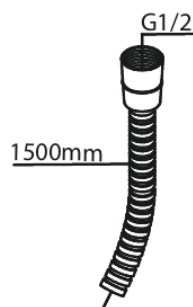

Fonctions techniques

FM Mattsson Nederland BV
Bosuil 10, 3931 GG Woudenberg

+31 (0) 85 - 401 87 80 info@damixa.nl

Pour plus d'informations, visitez <https://damixa.nl>

damixa