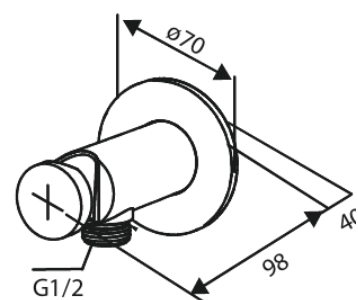

FM Mattsson Nederland BV
Bosuil 10, 3931 GG Woudenberg

+31 (0) 85 - 401 87 80 info@damixa.nl

Pour plus d'informations, visitez <https://damixa.nl>

damixa