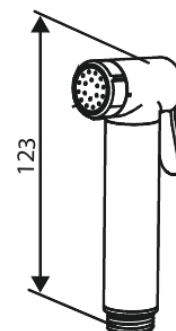

Fonctions techniques

FM Mattsson Nederland BV
Bosuil 10, 3931 GG Woudenberg

+31 (0) 85 - 401 87 80 info@damixa.nl

Pour plus d'informations, visitez <https://damixa.nl>

damixa